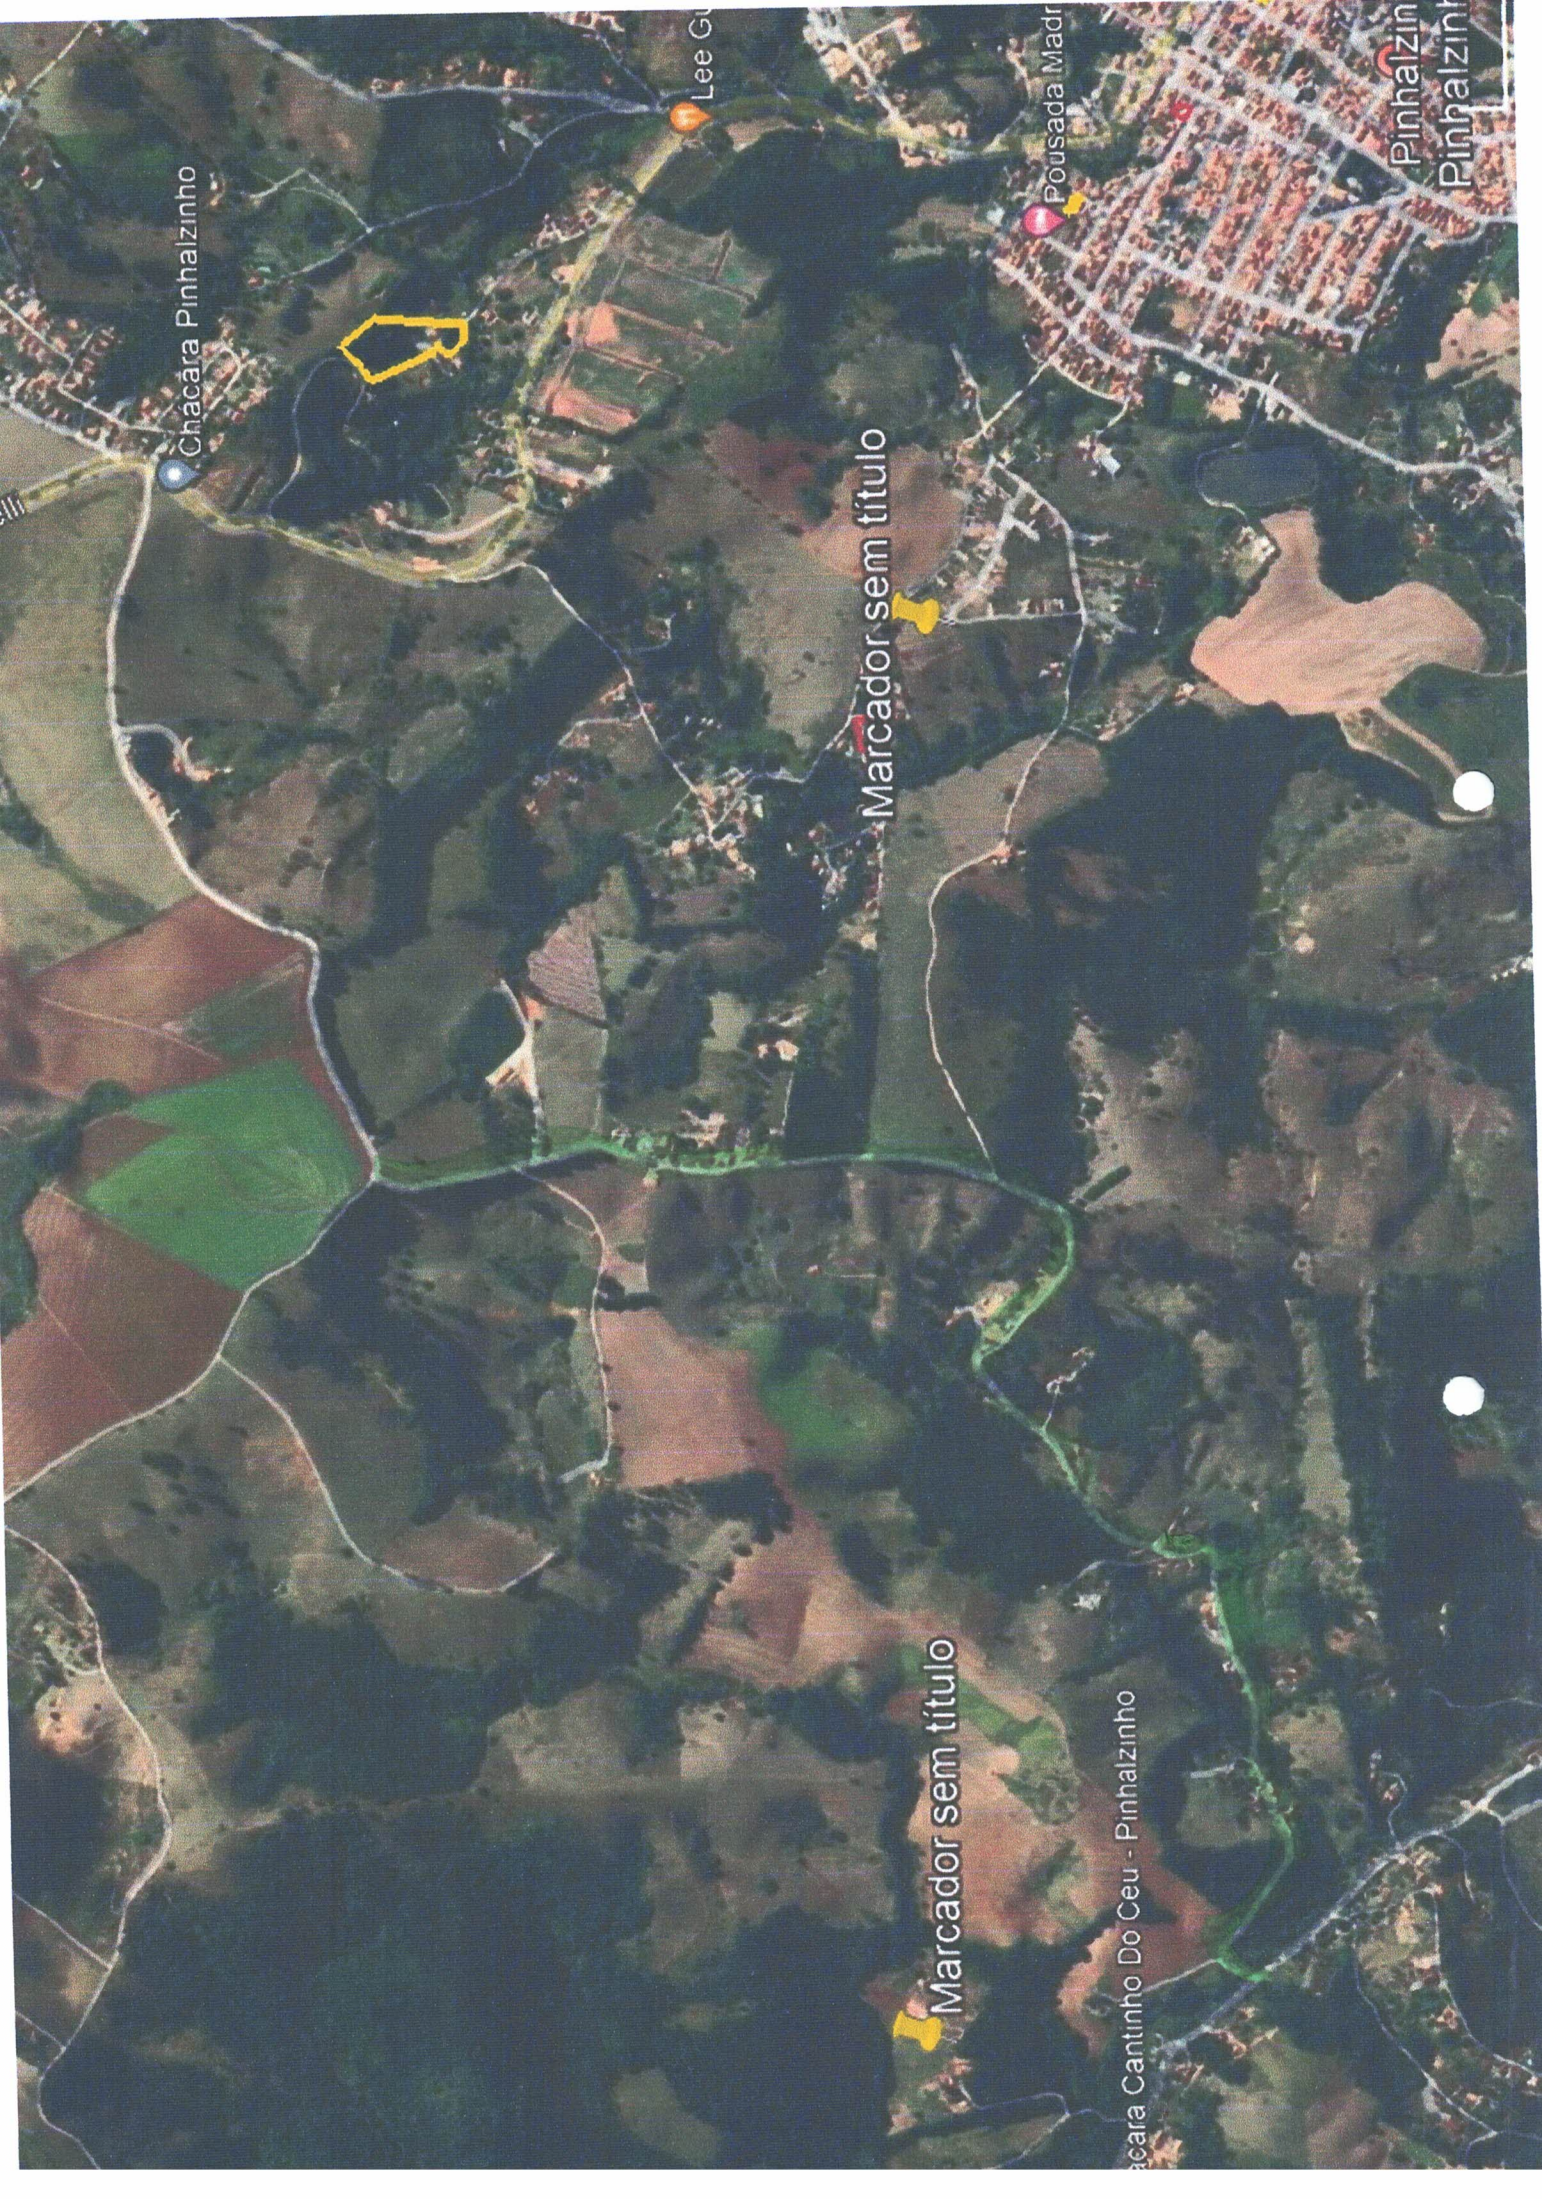

LEI Nº 1.858 /2023

DE 06 DE SETEMBRO DE 2023

“Dispõe sobre denominação de estrada municipal e dá outras providências.”

PAULO ROGÉRIO PEREIRA, no exercício do cargo de Prefeito Municipal, no uso das atribuições que lhe são conferidas por Lei, faz saber que a Câmara Municipal aprova e eu sanciono a seguinte Lei:

Artigo 1º - A Estrada Municipal PIZ 445, que tem início na margem esquerda da Estrada Municipal José Joaquim Gonçalves Júnior (Zé Capitão), sentido Pinhalzinho – Bairro, no Bairro da Vargem Grande, neste município e seu término na Estrada Municipal Antonio Carlos do Nascimento (Toninho da Fazenda), conforme justificativa técnica e mapa (Anexo), amparada pela Lei Nº 1.752/2022, de 25 de Maio de 2022, passa a denominar-se Estrada Municipal **“FRANCISCO BUENO MOREIRA” (NICO ESPANHOL)**.

Coordenadas de Inicio: Latitude - 22°45'58,57" S
Longitude - 46°36'33,52" W

Coordenadas de fim : Latitude - 22°45'46,58" S
Longitude - 46°35'50,24" W

Pinhalzinho, 16 de Agosto de 2023

Jose Francisco Mangolim
Eng. Civil - CREA nº0601269220