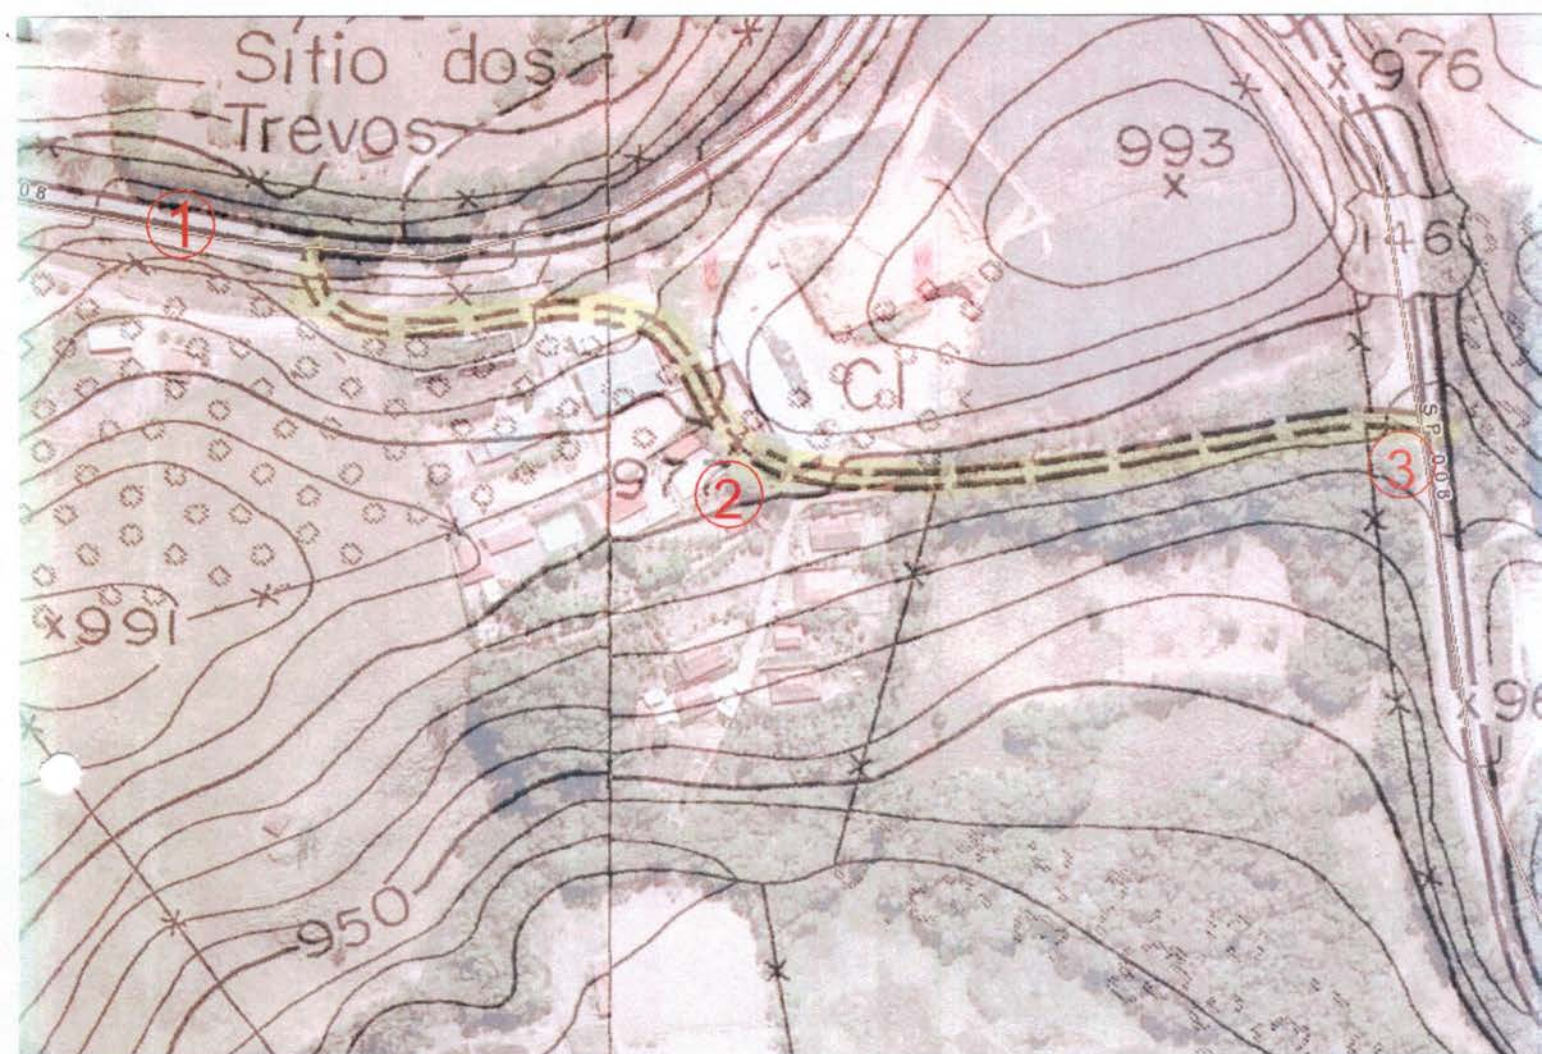

COORDENADAS

1 - 22° 47' 07,2" S - 46° 33' 50,2" W

2 - 22° 47' 10,3" S - 46° 33' 43,3" S

3 - 22° 47' 09,4" S - 46° 33' 35,5" W

Jose Francisco Mangolim
ENGENHEIRO CIVIL
CREA: 0601269220